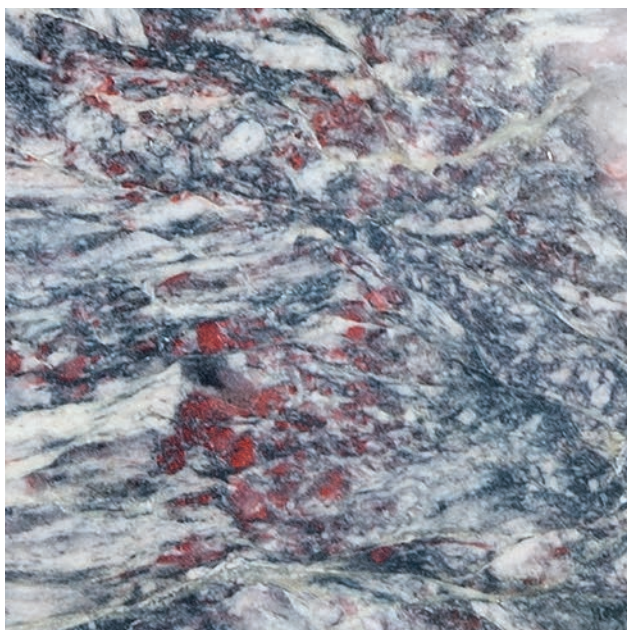

Текстура натурального камня

CELEBRITY

Селебрити

Этот рисунок — невероятное сочетание холодных оттенков красного, лилового, синего, голубого и серого... Только природа способна сотворить такой шедевр!