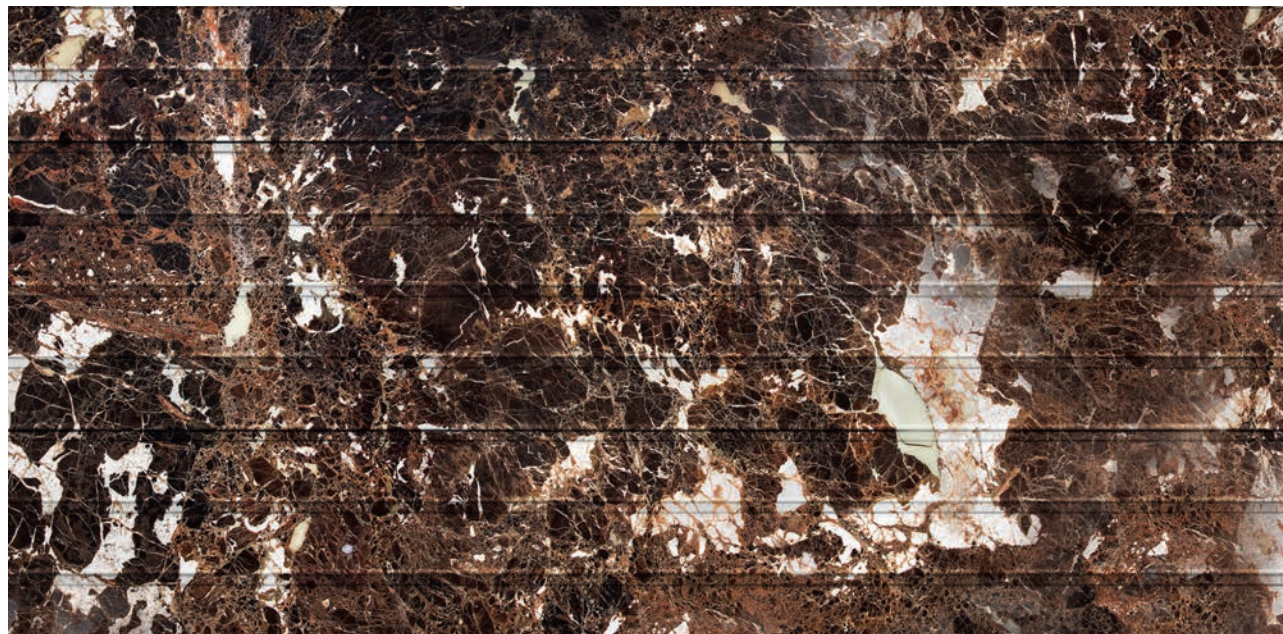

Текстура натурального камня

EMPERADOR DARK

Император Дарк

Олицетворение торжественности и аристократичности. Коричнево-шоколадная фактура, украшенная светлыми прожилками, элегантно дополнит экстерьер в классическом стиле.