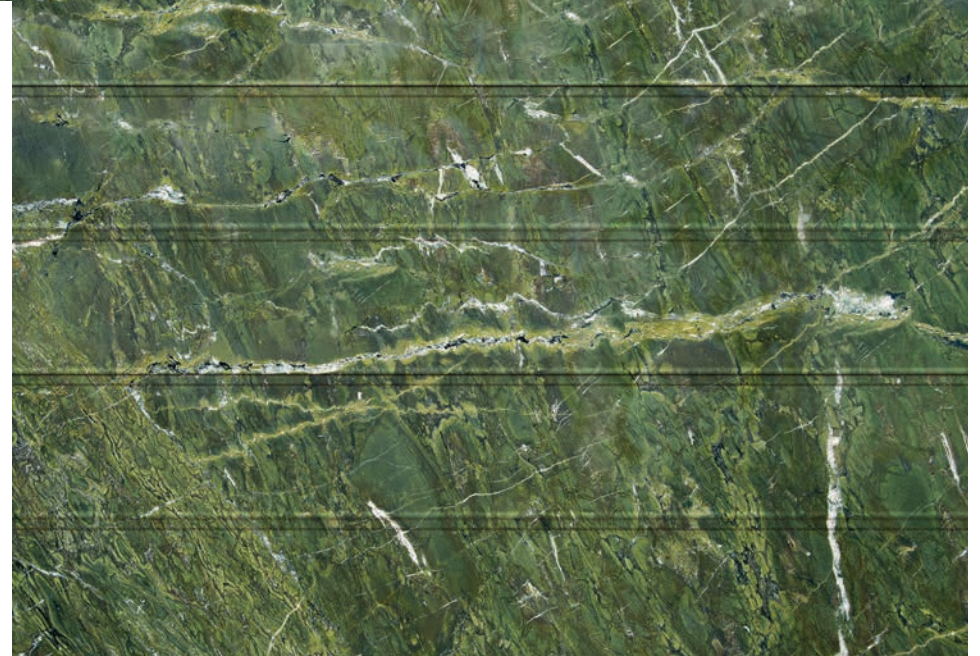

Текстура натурального камня

VERDE FANTASTICO

Верде Фантастико

Эффектный рисунок в ярких зеленых тонах. Одна из привычных классических фактур мрамора. При взгляде на нее возникают ассоциации с таинственным лесным озером.