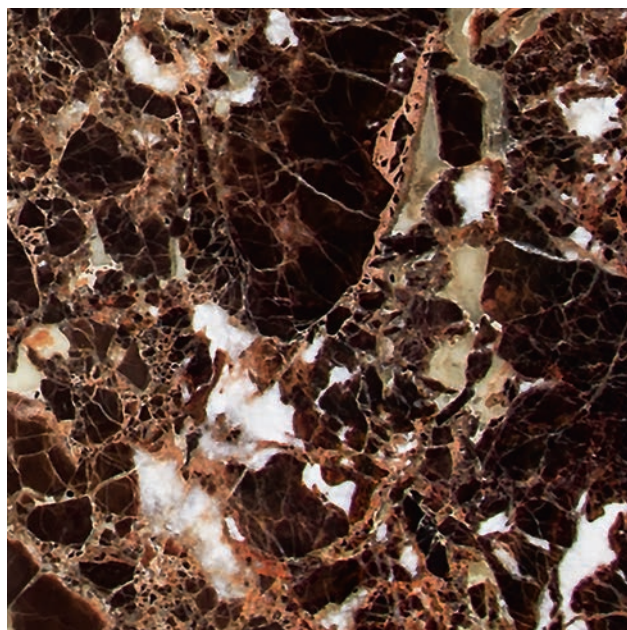

Текстура натурального камня

EMPERADOR DARK

Император Дарк

Олицетворение торжественности и аристократичности. Коричнево-шоколадная фактура, украшенная светлыми прожилками, элегантно дополнит экстерьер в классическом стиле.