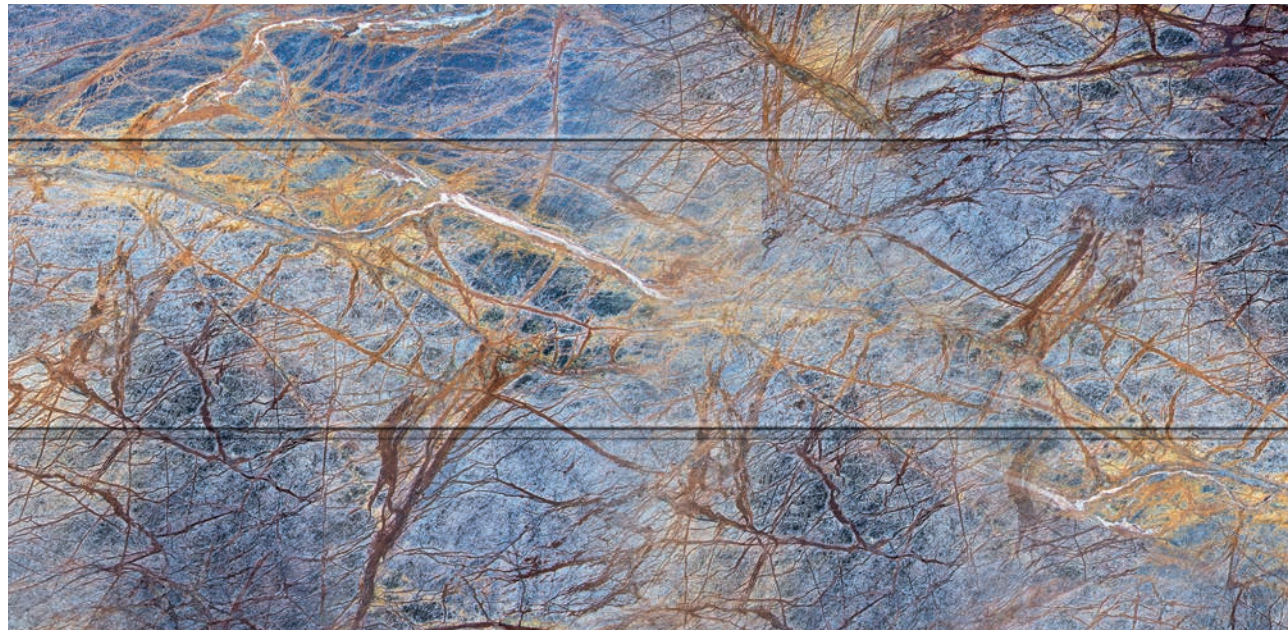

Текстура натурального камня

BIDASAR BROWN

Бидасар Браун

Яркий и запоминающийся дуэт холодных и теплых оттенков. Множество ломаных линий, соединяющихся в сложный неповторимый рисунок, делает данный мотив очень оригинальным решением.