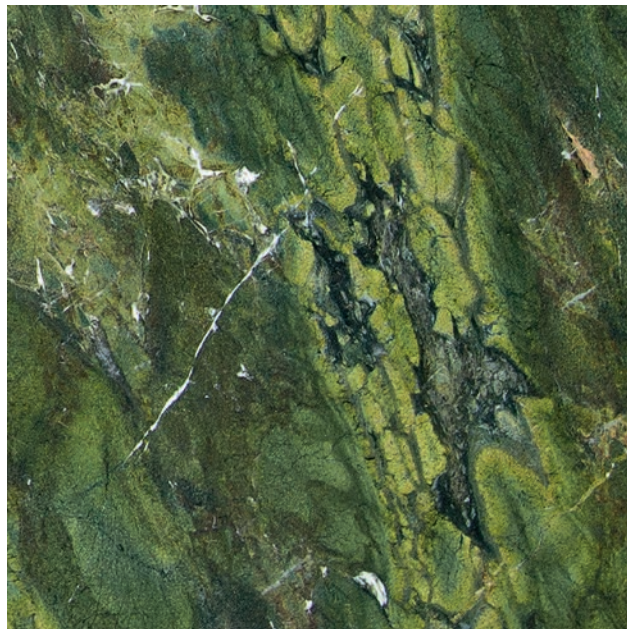

Текстура натурального камня

VERDE FANTASTICO

Верде Фантастико

Эффектный рисунок в ярких зеленых тонах. Одна из привычных классических фактур мрамора. При взгляде на нее возникают ассоциации с таинственным лесным озером.