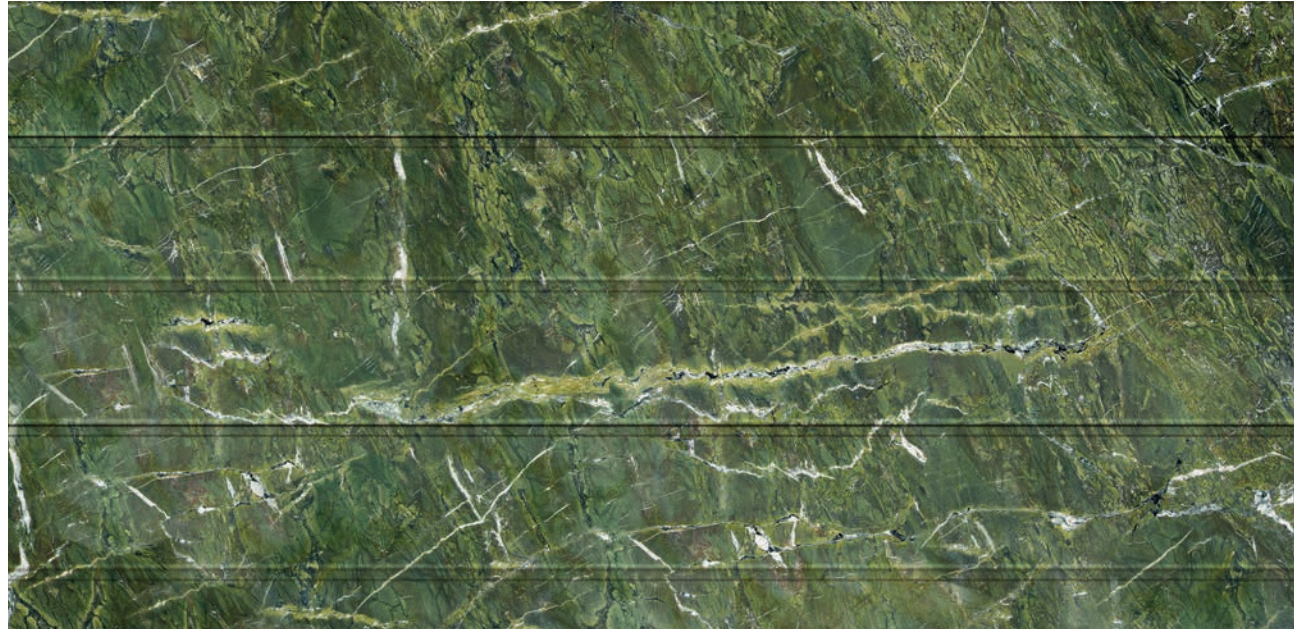

Текстура натурального камня

VERDE FANTASTICO

Верде Фантастико

Эффектный рисунок в ярких зеленых тонах. Одна из привычных классических фактур мрамора. При взгляде на нее возникают ассоциации с таинственным лесным озером.